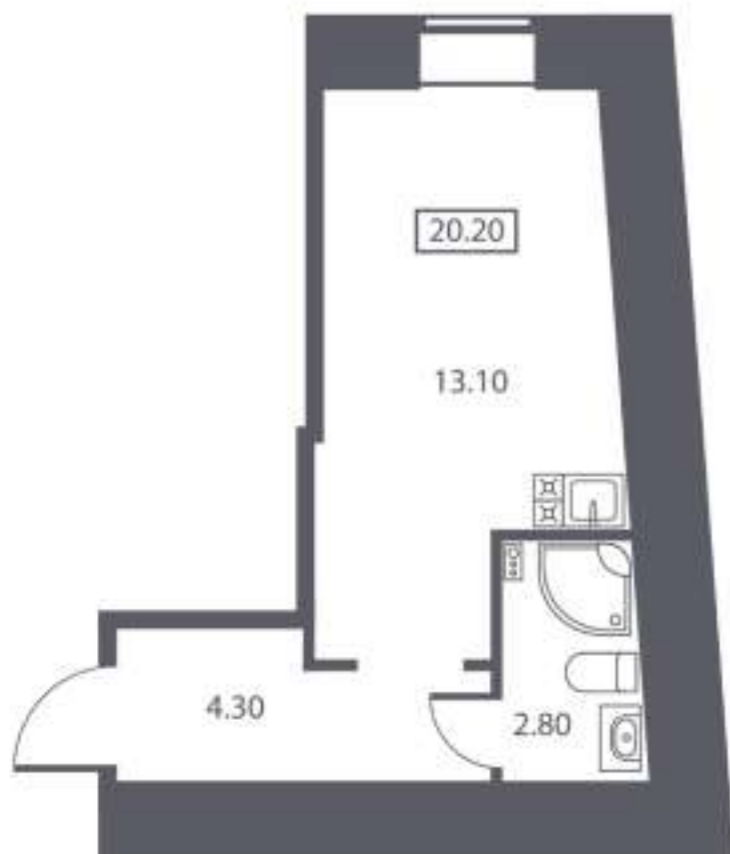

КАЛИНИНА 10

Вблизи от центра,  
вдали от суеты

СПб, ул. Калинина, д. 10

## ЖК «Калинина 10»

Кв. № 7

ЭТАЖ	СЕКЦИЯ	ПЛОЩАДЬ КВАРТИРЫ	ПЛОЩАДЬ САУЗЛА	БАЛКОН
2	4	20,2 м <sup>2</sup>	2,8 м <sup>2</sup>	-

СТОИМОСТЬ

4 141 000 ₽

РАСПОЛОЖЕНИЕ НА ЭТАЖЕ

ул. Калинина

ул. Прохладенная

Сдача 3 квартал 2021

Парк 350 метров

Метро 15 минут

Потолки до 3,4 м