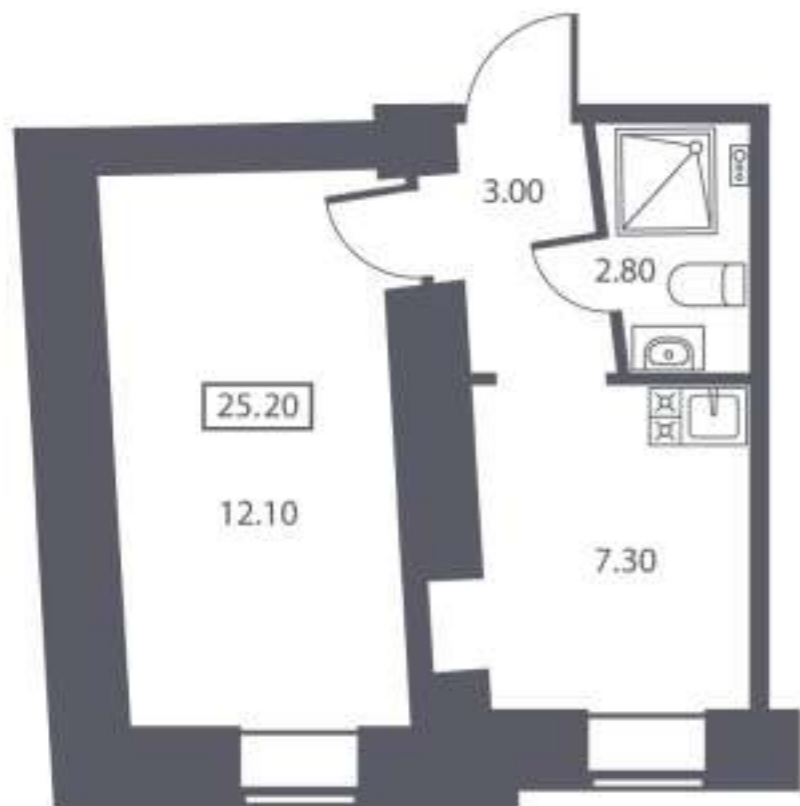

КАЛИНИНА 10

Вблизи от центра,
вдали от суеты

СПб, ул. Калинина, д. 10

ЖК «Калинина 10»

Кв. № 58

ЭТАЖ

СЕКЦИЯ

ПЛОЩАДЬ
КВАРТИРЫ

ПЛОЩАДЬ
САМУЗЛА

БАЛКОН

4

1

25,2 м²

2,9 м²

-

СТОИМОСТЬ

4 762 800 ₽

РАСПОЛОЖЕНИЕ НА ЭТАЖЕ

ул. Калинина

Сдача 3 квартал 2021

Парк 350 метров

Метро 15 минут

Потолки до 3,4 м