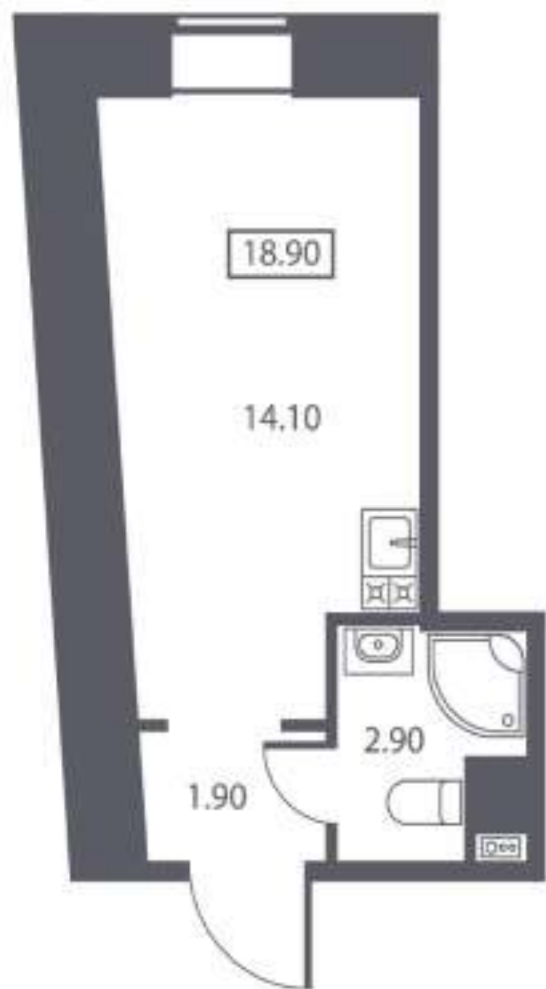

КАЛИНИНА 10

Вблизи от центра,  
вдали от суеты

СПб, ул. Калинина, д. 10

## ЖК «Калинина 10»

Кв. № 53

ЭТАЖ

СЕКЦИЯ

ПЛОЩАДЬ  
КВАРТИРЫ

ПЛОЩАДЬ  
САУЗЛА

БАЛКОН

4

2

18,9 м<sup>2</sup>

2,9 м<sup>2</sup>

-

СТОИМОСТЬ

3 780 000 ₽

РАСПОЛОЖЕНИЕ НА ЭТАЖЕ

ул. Калинина

Сдача 3 квартал 2021

Парк 350 метров

Метро 15 минут

Потолки до 3,4 м