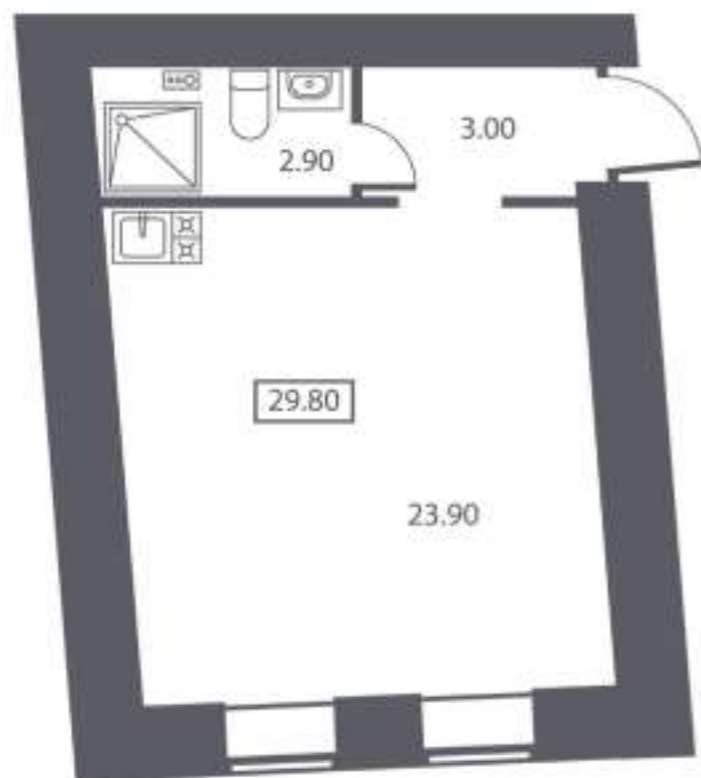

КАЛИНИНА 10

Вблизи от центра,
вдали от суеты

СПб, ул. Калинина, д. 10

ЖК «Калинина 10»

Кв. № 29

ЭТАЖ

СЕКЦИЯ

ПЛОЩАДЬ
КВАРТИРЫ

ПЛОЩАДЬ
САМУЗЛА

БАЛКОН

2

3

29,8 м²

2,9 м²

-

СТОИМОСТЬ

5 304 400₽

РАСПОЛОЖЕНИЕ НА ЭТАЖЕ

ул. Калинина

Сдача 3 квартал 2021

Парк 350 метров

Метро 15 минут

Потолки до 3,4 м