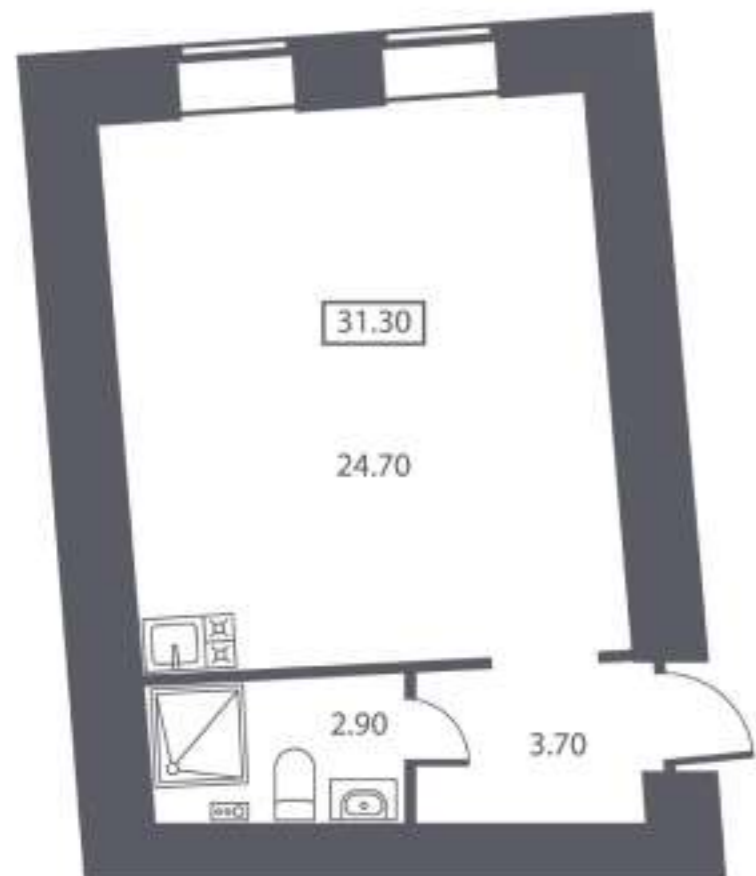

КАЛИНИНА 10

Вблизи от центра,
вдали от суеты

СПб, ул. Калинина, д. 10

ЖК «Калинина 10»

Кв. № 28

ЭТАЖ

СЕКЦИЯ

ПЛОЩАДЬ
КВАРТИРЫ

ПЛОЩАДЬ
САУЗЛА

БАЛКОН

2

3

31,3 м²

2,9 м²

-

СТОИМОСТЬ

5 571 400 Р

РАСПОЛОЖЕНИЕ НА ЭТАЖЕ

ул. Калинина

Сдача 3 квартал 2021

Парк 350 метров

Метро 15 минут

Потолки до 3,4 м