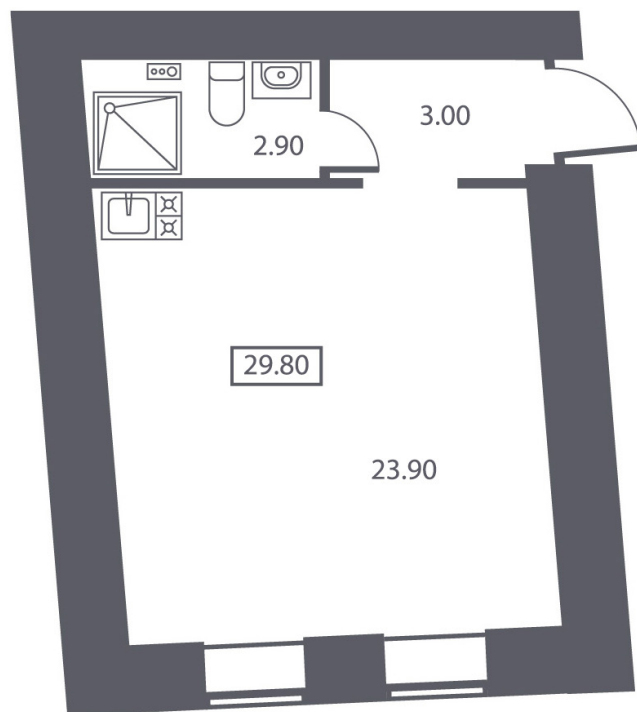

## ЖК «Калинина 10», квартира №9

ЭТАЖ	СЕКЦИЯ	ПЛОЩАДЬ КВАРТИРЫ	ПЛОЩАДЬ САМУЗЛА	БАЛКОН
2	3	29,8 м²	2,9 м²	нет

СТОИМОСТЬ

**5 255 000₽**

РАСПОЛОЖЕНИЕ НА ЭТАЖЕ

ул. Калинина

ул. Промышленная

Сдача 3 квартал 2021