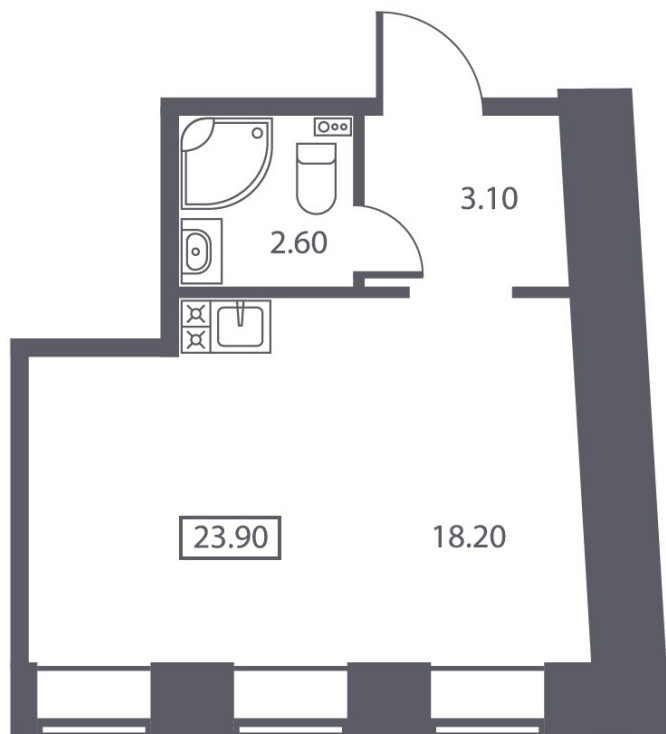

## ЖК «Калинина 10», квартира №7

ЭТАЖ	СЕКЦИЯ	ПЛОЩАДЬ КВАРТИРЫ	ПЛОЩАДЬ САУЗЛА	БАЛКОН
2	2	23,9 м²	2,6 м²	нет

СТОИМОСТЬ

**4 302 000₽**

РАСПОЛОЖЕНИЕ НА ЭТАЖЕ

ул. Калинина

ул. Промышленная

Сдача 3 квартал 2021