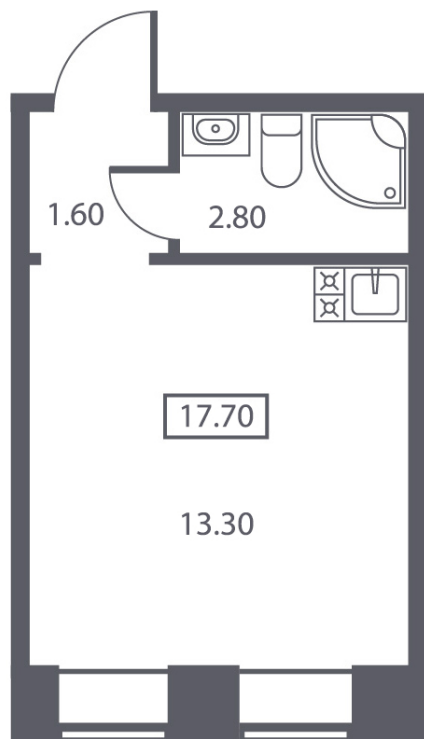

ЖК «Калинина 10», квартира №5

ЭТАЖ	СЕКЦИЯ	ПЛОЩАДЬ КВАРТИРЫ	ПЛОЩАДЬ САУЗЛА	БАЛКОН
2	1	17,7 м ²	2,8 м ²	нет

СТОИМОСТЬ

3 628 000₽

Сдача 3 квартал 2021

Парк 350 метров

Метро 15 минут

Потолки до 3,4

Сдача запланирована на осень 2021 года. ЖК включает 63 квартиры площадью от 18 до 32 м2 с высотой потолков до 3,4 метров.

**Ключи уже
в Сентябре**

Сдача 3 квартал
2021

**Парк
350 метров**

До метро всего 15
минут ходьбы

**Толщина стен от
70 до 120 см**

Сохранение
несущих
кирпичных стен
с отличной шумо
и теплоизоляцией