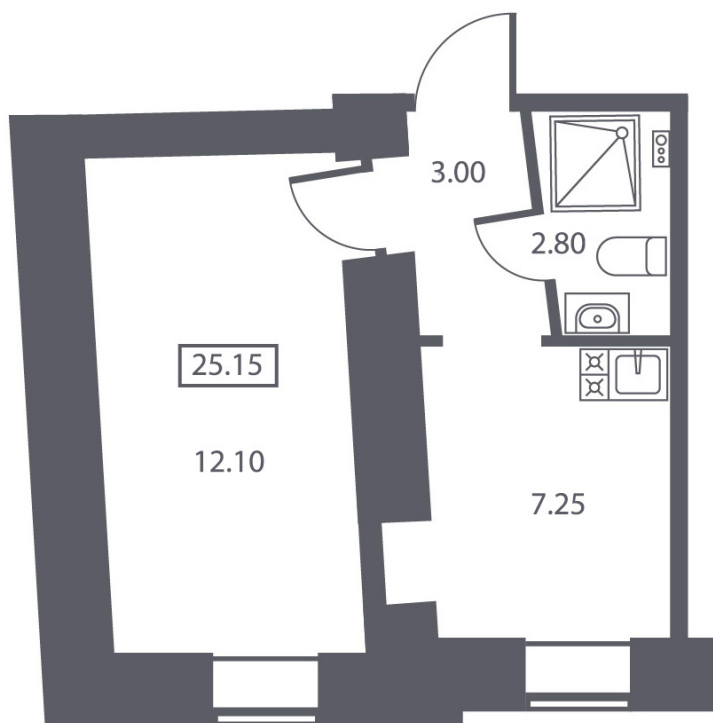

ЖК «Калинина 10», квартира №32

ЭТАЖ	СЕКЦИЯ	ПЛОЩАДЬ КВАРТИРЫ	ПЛОЩАДЬ САМУЗЛА	БАЛКОН
4	1	25,15 м ²	2,8 м ²	нет

СТОИМОСТЬ

4 577 300₽

Сдача 3 квартал 2021

Парк 350 метров

Метро 15 минут

Потолки до 3,4

ЖК «Калинина 10» это:

ЖК «Калинина 10» расположен в Кировском районе возле парка «Екатерингоф» в 15 минутах от метро «Нарвская».

Это дом постройки 1880 года, сейчас проходит масштабную реконструкцию с сохранением исторического облика.

Сдача запланирована на осень 2021 года. ЖК включает 63 квартиры площадью от 18 до 32 м2 с высотой потолков до 3,4 метров.

**Ключи уже
в Сентябре**

Сдача 3 квартал
2021

**Парк
350 метров**

До метро всего 15
минут ходьбы