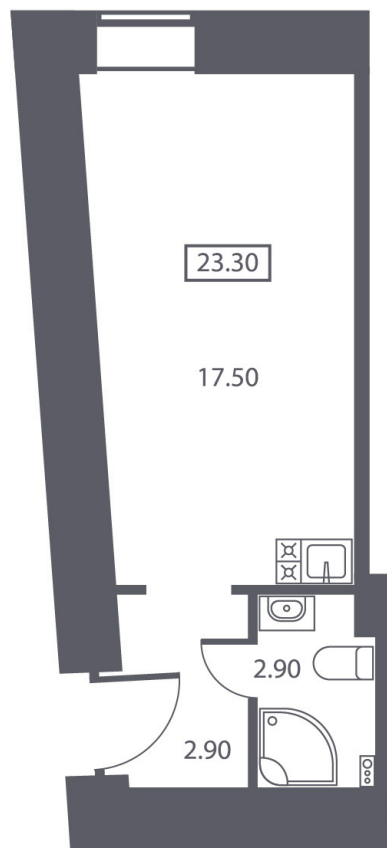

ЖК «Калинина 10», квартира №1

ЭТАЖ	СЕКЦИЯ	ПЛОЩАДЬ КВАРТИРЫ	ПЛОЩАДЬ САУЗЛА	БАЛКОН
2	1	23,3 м ²	2,9 м ²	нет

СТОИМОСТЬ

4 100 800₽

Сдача 3 квартал 2021

Парк 350 метров

Метро 15 минут

Потолки до 3,4

Сдача запланирована на осень 2021 года. ЖК включает 63 квартиры площадью от 18 до 32 м2 с высотой потолков до 3,4 метров.

**Ключи уже
в Сентябре**

Сдача 3 квартал
2021

**Парк
350 метров**

До метро всего 15
минут ходьбы