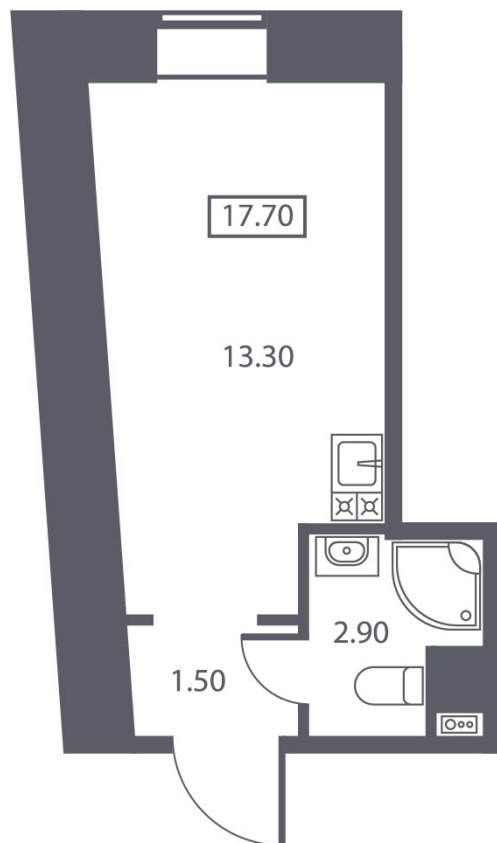

ЖК «Калинина 10», квартира №11

ЭТАЖ	СЕКЦИЯ	ПЛОЩАДЬ КВАРТИРЫ	ПЛОЩАДЬ САМУЗЛА	БАЛКОН
2	2	17,7 м²	2,9 м²	нет

СТОИМОСТЬ

3 097 000₽

Сдача 3 квартал 2021

Парк 350 метров

Метро 15 минут

Потолки до 3,4

Сдача запланирована на осень 2021 года. ЖК включает 63 квартиры площадью от 18 до 32 м2 с высотой потолков до 3,4 метров.

**Ключи уже
в Сентябре**

Сдача 3 квартал
2021

**Парк
350 метров**

До метро всего 15
минут ходьбы