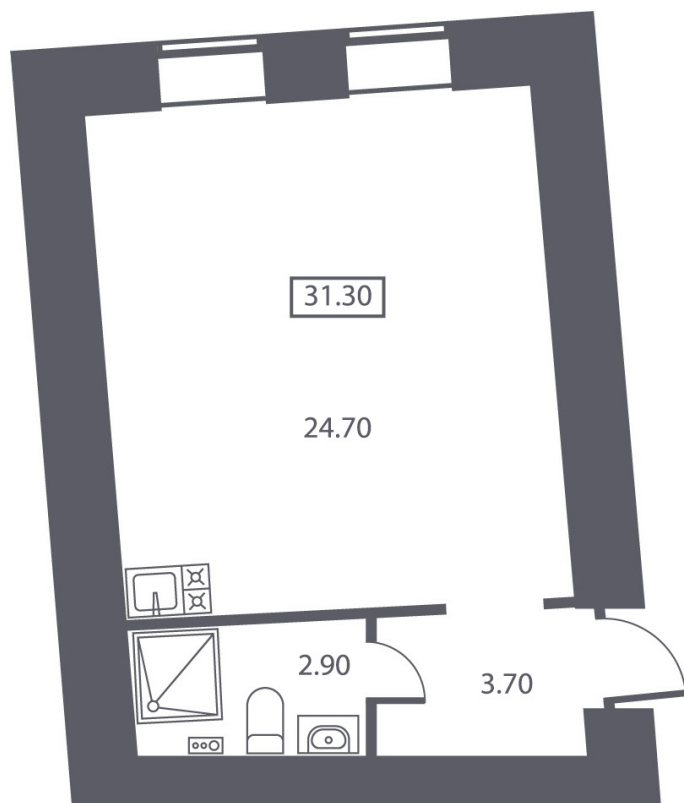

## ЖК «Калинина 10», квартира №10

ЭТАЖ	СЕКЦИЯ	ПЛОЩАДЬ КВАРТИРЫ	ПЛОЩАДЬ САМУЗЛА	БАЛКОН
2	3	31,3 м <sup>2</sup>	2,9 м <sup>2</sup>	нет

СТОИМОСТЬ

**5 477 500₽**

РАСПОЛОЖЕНИЕ НА ЭТАЖЕ

ул. Калинина

ул. Промышленная